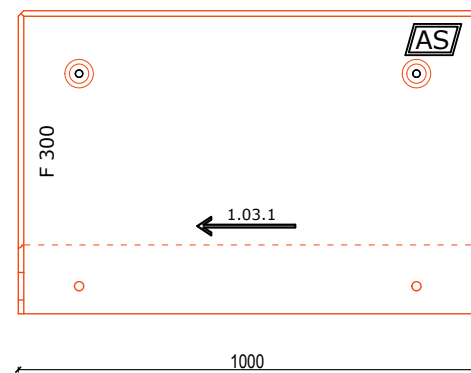

AS-300 Typ I

AS P.P.H A.Sobiesiak
ul.Urbanistów 1, 05-500 Piaseczno
tel./fax (022) 737 05 23
e-mail: biuro@aspgh.pl
www.aspgh.pl

Pozycja DF

Korytka o szerokości wewnętrznej 300mm

150 303 150

1000

SKALA 1:150