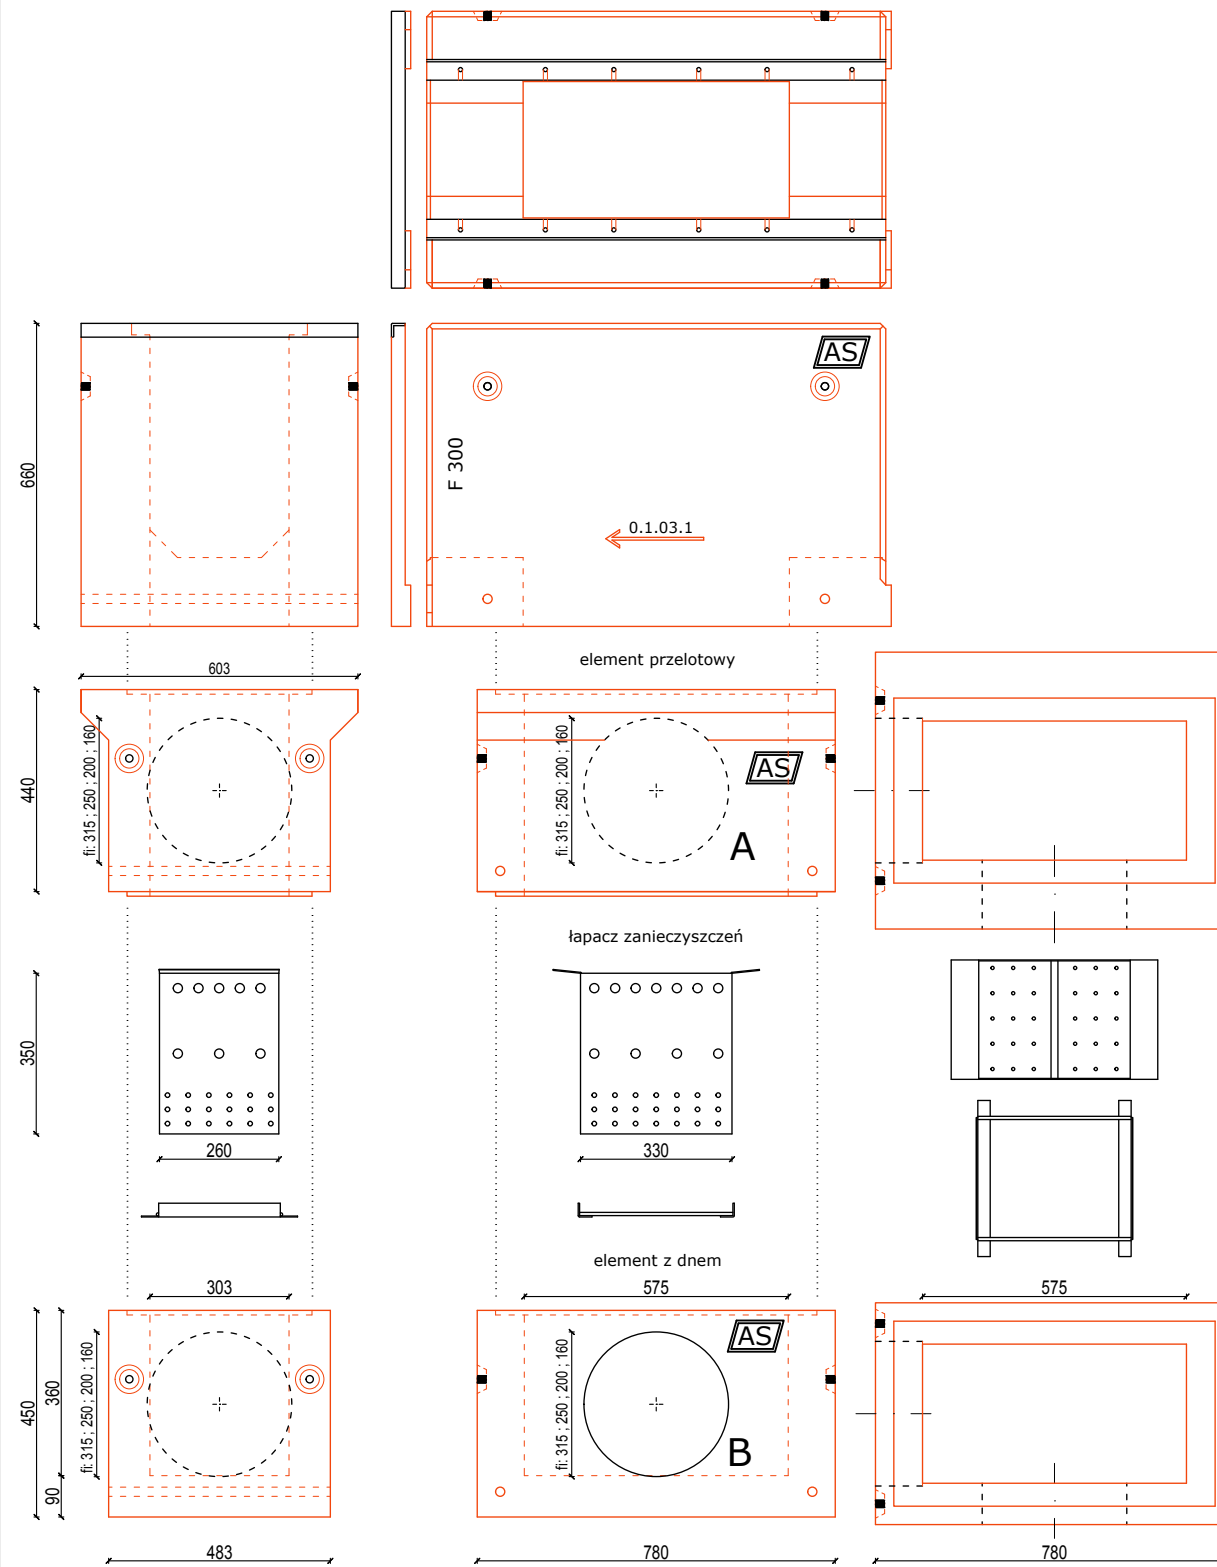

AS

AS-300 Typ I

AS P.P.H A.Sobiesiak
ul.Urbanistów 1, 05-500 Piaseczno
tel./fax (022) 737 05 23
e-mail: biuro@aspgh.pl
www.aspgh.pl

DF.I. DF.II.

Studzienki

PN-EN 1433:2005

SKALA 1:150