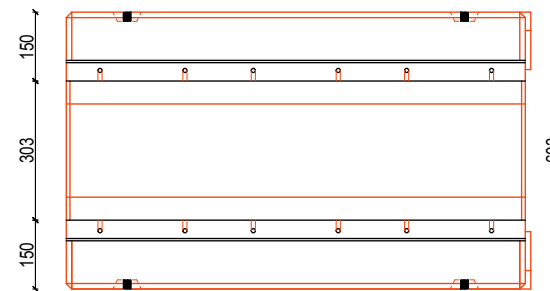

AS-300 Typ I

AS P.P.H A.Sobiesiak
ul.Urbanistów 1, 05-500 Piaseczno
tel./fax (022) 737 05 23
e-mail: biuro@aspgh.pl
www.aspgh.pl

Pozycja DF

Korytka o szerokości wewnętrznej 300mm

150 303 150

1000

SKALA 1:150