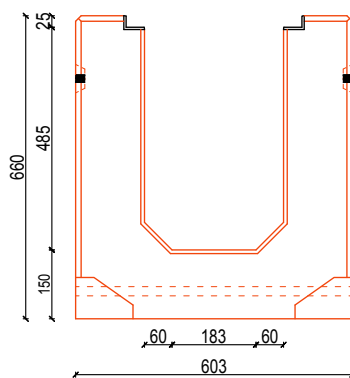

AS-300 Typ I

AS P.P.H A.Sobiesiak
ul.Urbanistów 1, 05-500 Piaseczno
tel./fax (022) 737 05 23
e-mail: biuro@aspgh.pl
www.aspgh.pl

Pozycja DF

Korytka o szerokości wewnętrznej 300mm

150 303 150

1000

SKALA 1:150